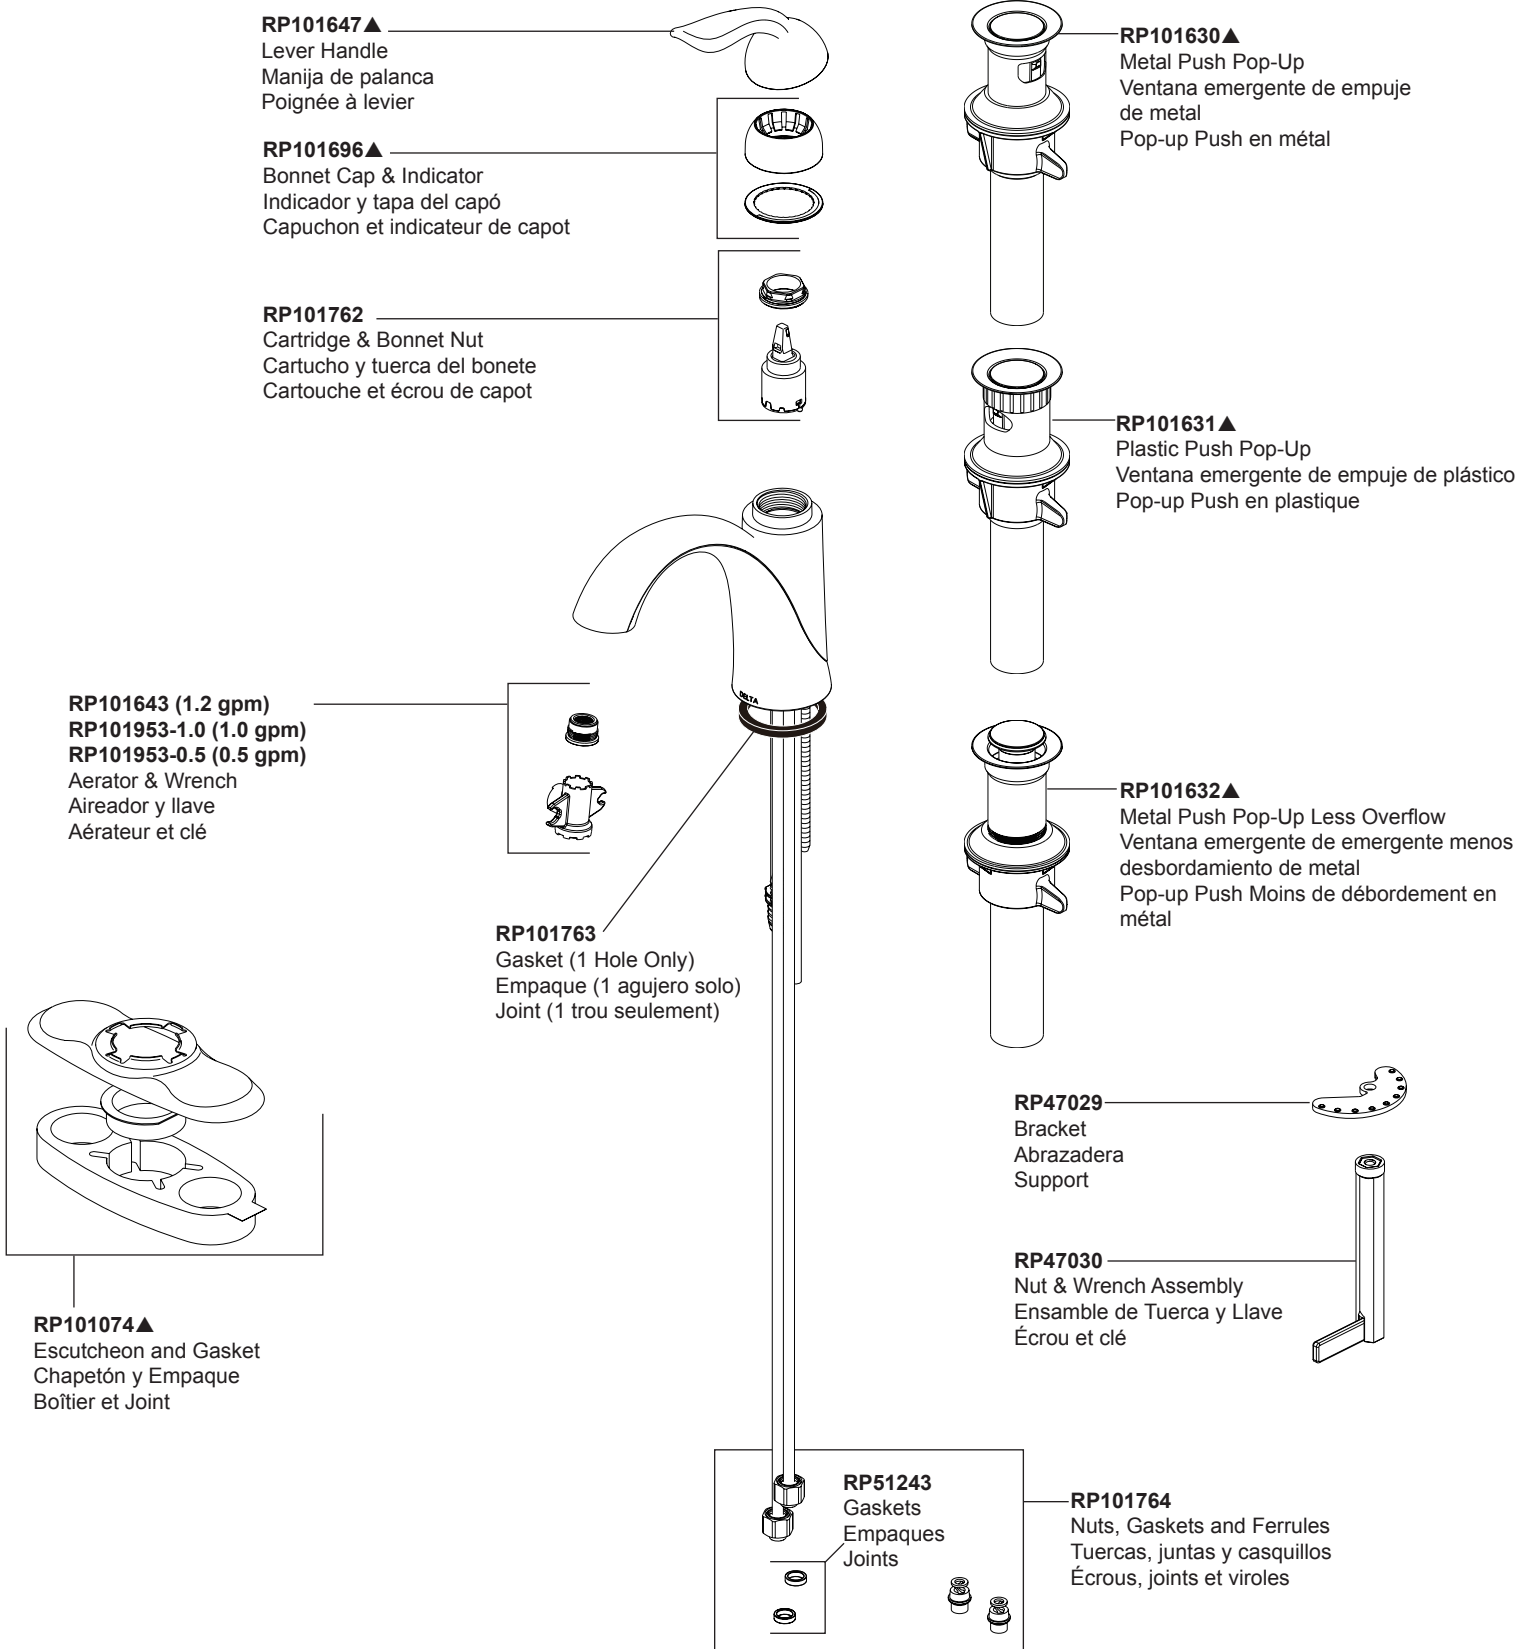

Models/Modelos/Modèles
538-MPU-DST
 Series/Series/Seria
Lahara®

For models produced after 02/20/2022, see page 1.
 For models produced prior to 02/20/2022 see page 2 & 3.
 Para los modelos producidos después del 02/20/2022, consulte la página 1.
 Para los modelos fabricados antes del 02/20/2022, consulte la página 2 y 3.
 Pour les modèles produits après le 02/20/2022, voir page 1.
 Pour les modèles produits avant le 02/20/2022 voir page 2 et 3.

▲Specify Finish / Especificque el Acabado / Précisez le Fini

Models/Modelos/Modèles
538-MPU-DST
 Series/Series/Seria
Lahara®

RP101074▲
 Escutcheon with
 Gasket (3 Hole)
 Chapetón y
 Empaque (3 agujeros)
 Boîtier et Joint (3 trous)

RP63263
 Adapters
 3/8"-24 UNEF to 1/2"-20 UN &
 3/8"-24 UNEF to 1/2"-14 NPSM
 Adaptadors
 3/8"-24 UNEF a 1/2"-20 UN &
 3/8"-24 UNEF a 1/2"-14 NPSM
 Adapteurs
 3/8 po-24 UNEF à 1/2 po-20 UN et
 3/8 po-24 UNEF à 1/2 po-14 NPSM

▲Specify Finish / Especificque el Acabado / Précisez le Fini

Models/Modelos/Modèles
538-MPU-DST
Series/Series/Seria
Lahara®