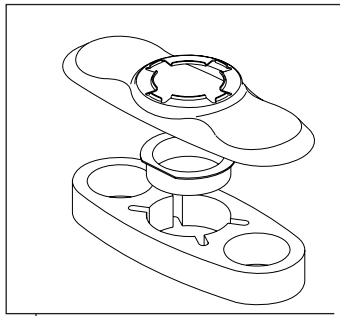

▲Specify Finish / Especificque el Acabado / Précisez le Fini

Models/Modelos/Modèles
538-MPU-DST
 Series/Series/Seria
Lahara®

RP101074▲
 Escutcheon with
 Gasket (3 Hole)
 Chapetón y
 Empaque (3 agujeros)
 Boîtier et Joint (3 trous)

RP63263
 Adapters
 3/8"-24 UNEF to 1/2"-20 UN &
 3/8"-24 UNEF to 1/2"-14 NPSM
 Adaptadors
 3/8"-24 UNEF a 1/2"-20 UN &
 3/8"-24 UNEF a 1/2"-14 NPSM
 Adapteurs
 3/8 po-24 UNEF à 1/2 po-20 UN et
 3/8 po-24 UNEF à 1/2 po-14 NPSM