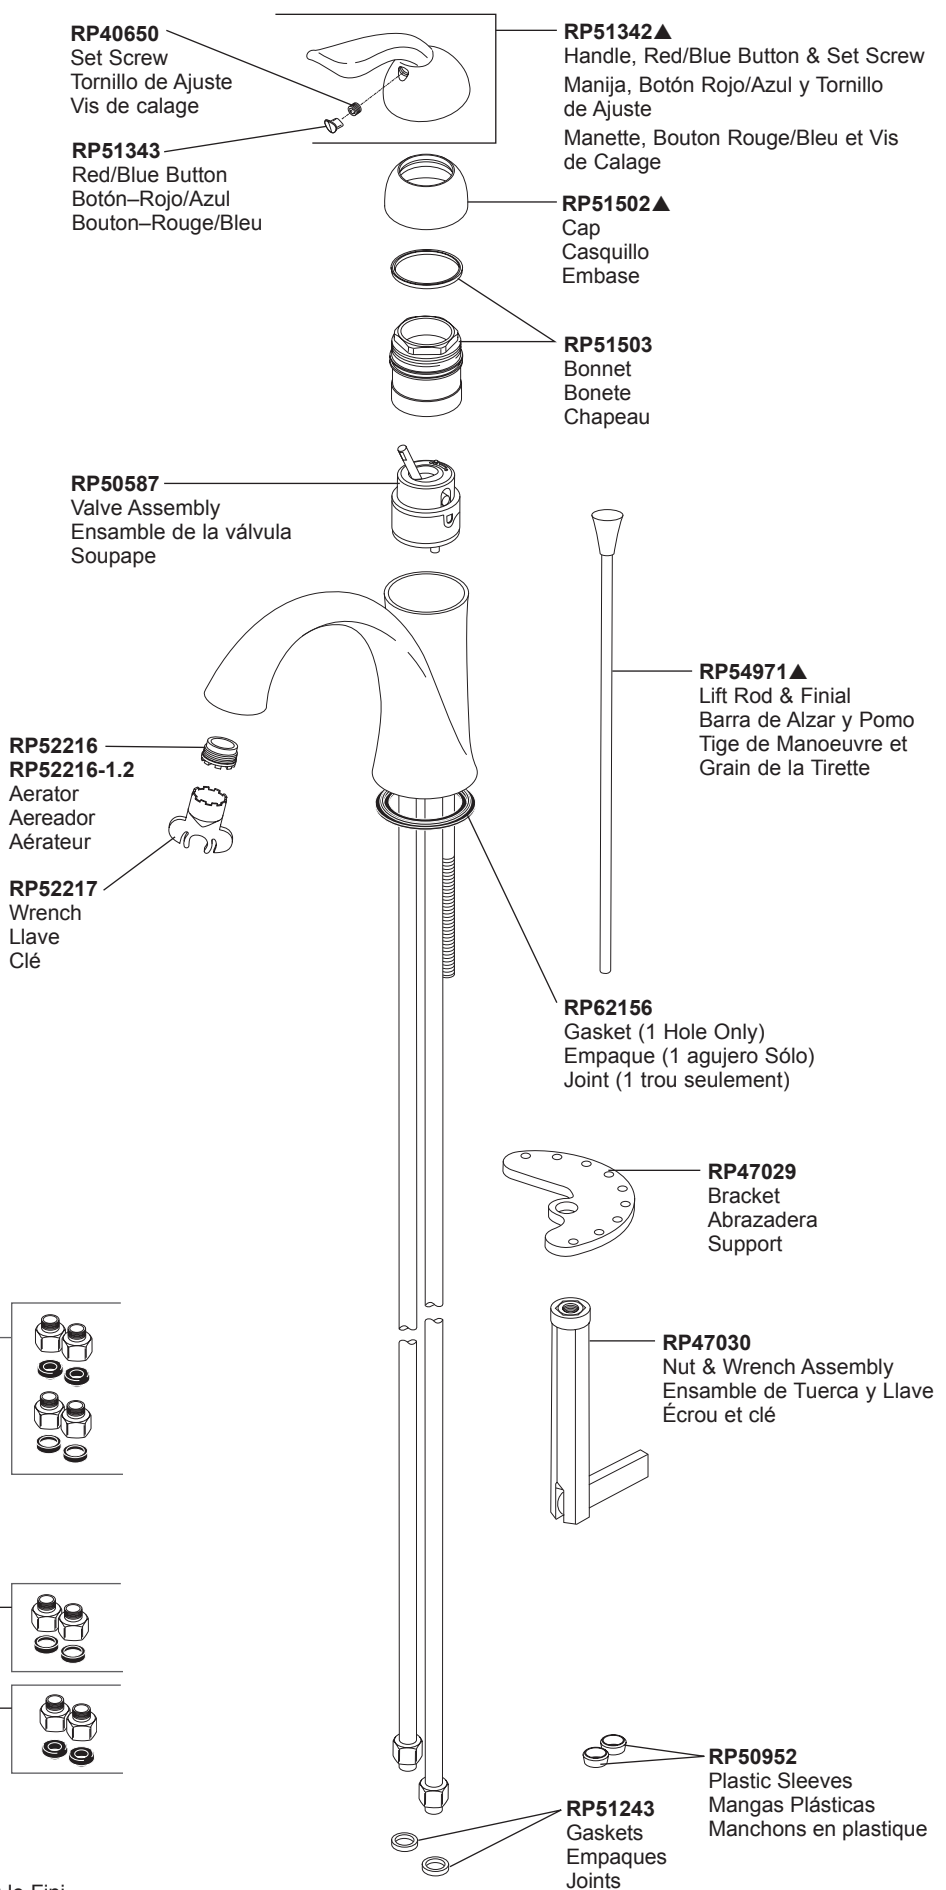

▲Specify Finish / Especificque el Acabado / Précisez le Fini

Models/Modelos/Modèles
538-MPU-DST
 Series/Series/Seria
Lahara®

RP101074▲
 Escutcheon with
 Gasket (3 Hole)
 Chapetón y
 Empaque (3 agujeros)
 Boîtier et Joint (3 trous)

RP63263
 Adapters
 3/8"-24 UNEF to 1/2"-20 UN &
 3/8"-24 UNEF to 1/2"-14 NPSM
 Adaptadors
 3/8"-24 UNEF a 1/2"-20 UN &
 3/8"-24 UNEF a 1/2"-14 NPSM
 Adapteurs
 3/8 po-24 UNEF à 1/2 po-20 UN et
 3/8 po-24 UNEF à 1/2 po-14 NPSM

RP63264
 Adapters (10) 3/8"-24 UNEF to 1/2"-20 UN
 Adaptadors (10) 3/8"-24 UNEF a 1/2"-20 UN
 Adapteurs (10) 3/8 po-24 UNEF à 1/2 po-20 UN

RP63265
 Adapters (10) 3/8"-24 UNEF to 1/2"-14 NPSM
 Adaptadors (10) 3/8"-24 UNEF a 1/2"-14 NPSM
 Adapteurs (10) 3/8 po-24 UNEF à 1/2 po-14 NPSM

▲Specify Finish / Especificque el Acabado / Précisez le Fini

Models/Modelos/Modèles
538-MPU-DST
Series/Series/Seria
Lahara®